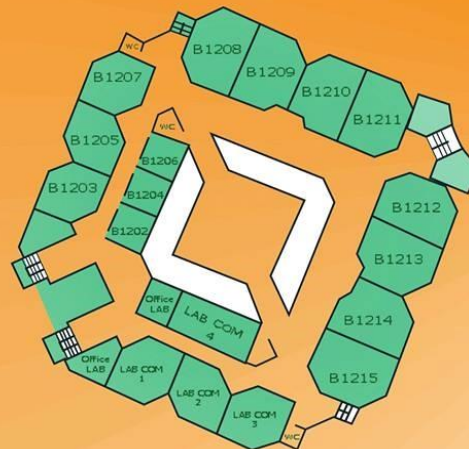

# แผนผังห้องเรียนอาคารเรียนรวม 1

ส่วนสำนักงานบริการศูนย์บริการการศึกษา อยู่ที่อาคารเรียนรวม 2

ชั้นที่ 1

ห้องเรียน 300

ลานอเนกประสงค์

ห้องเรียน 1,500

ชั้นที่ 2

ห้องเรียน 300

คำอธิบาย

ห้องที่  
↓  
**B1201**  
↑  
อาคาร ชั้นที่