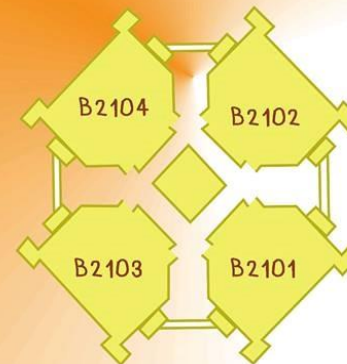

# แผนผังห้องเรียนอาคารเรียนรวม 1

ส่วนสำนักงานบริการศูนย์บริการการศึกษา อยู่ที่อาคารเรียนรวม 2

ชั้นที่ 1

ห้องเรียน 300

ลานอเนกประสงค์

ห้องเรียน 1,500

ชั้นที่ 2

ห้องเรียน 300

คำอธิบาย

ห้องที่  
↓  
**B1201**  
↑  
อาคาร ชั้นที่