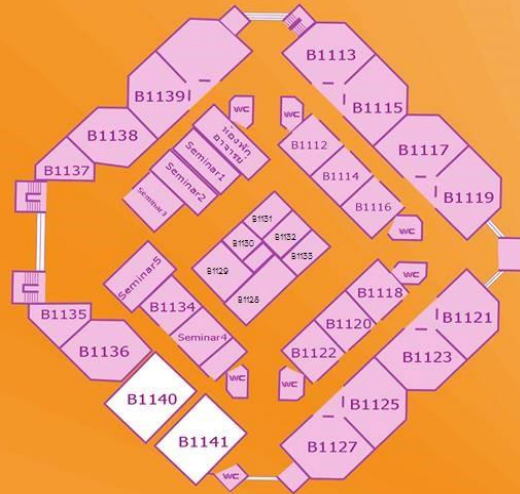

# แผนผังห้องเรียนอาคารเรียนรวม 1

ส่วนสำนักงานบริการศูนย์บริการการศึกษา อยู่ที่อาคารเรียนรวม 2

ชั้นที่ 1

ห้องเรียน 300

ลานอเนกประสงค์

ห้องเรียน 1,500

ชั้นที่ 2

ห้องเรียน 300

คำอธิบาย

ห้องที่  
↓  
**B1201**  
↑  
อาคาร ชั้นที่